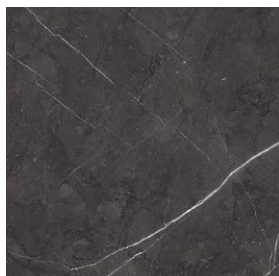

Pietra Grey