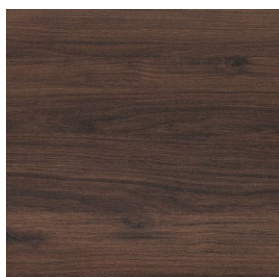

Keittiövisio

Tasot ja välitilat

Laminaattitasot ABS-nauhalla ja -välitilat

Harmaa wenge

Carrara marmori

Tumma pietra kivi

Beige pietra kivi

Sementti

Viilupähkinä

Yukonin mänty

Pellavanharmaa

Harmaa, matta

Musta roughstone

Musta, matta

Lombardian marmori

Marquina marmori