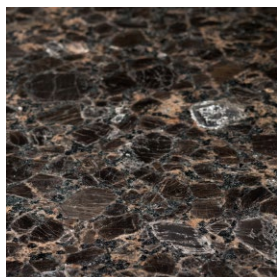

Harmaa hile

Valkoinen

Kirkas

Luonnonkivitasot

Timanttiharjattu Pohjolan loimu

Marron Imperial

Musta graniitti

Pohjolan loimu

Hopea galaksi

Black galaxy

Valkea väre

Timanttiharjattu hopea galaksi

Keraamiset tasot

Extra Statuario

Terrazzo White

Chianca Di Ostuni