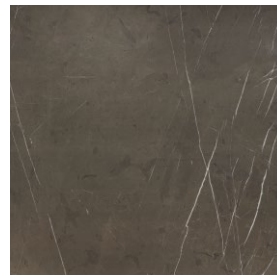

Keittiövisio

Tasot ja välitilat

Laminaattitasot ABS-nauhalla ja -välitilat

Harmaa wenge

Carrara marmori

Tumma pietra kivi

Beige pietra kivi

Sementti