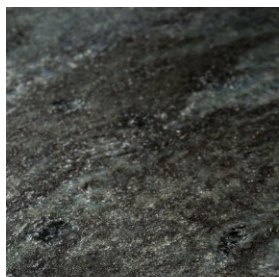

Harmaa hile

Valkoinen

Kirkas

Luonnonkivitasot

Timanttiharjattu Pohjolan loimu

Marron Imperial

Musta graniitti

Pohjolan loimu

Hopea galaksi

Black galaxy

Valkea väre

Timanttiharjattu hopea galaksi

Keraamiset tasot

Extra Statuario

Terrazzo White

Chianca Di Ostuni