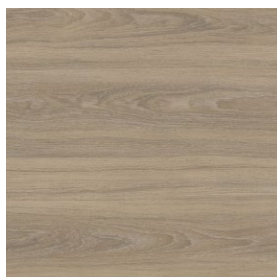

Vaalea jalava