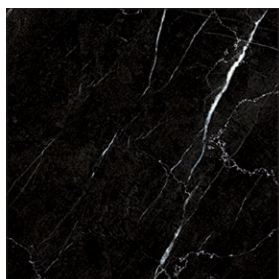

Nero Marquina