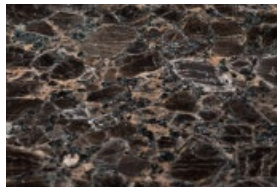

Marron Imperial